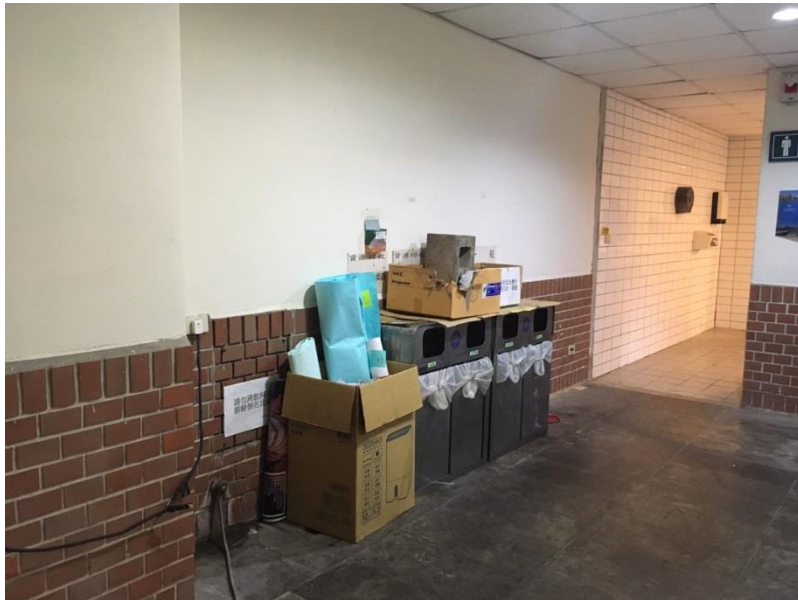

綜合教學大樓

Interdepartmental Classrooms

B棟B103教室旁垃圾回收區