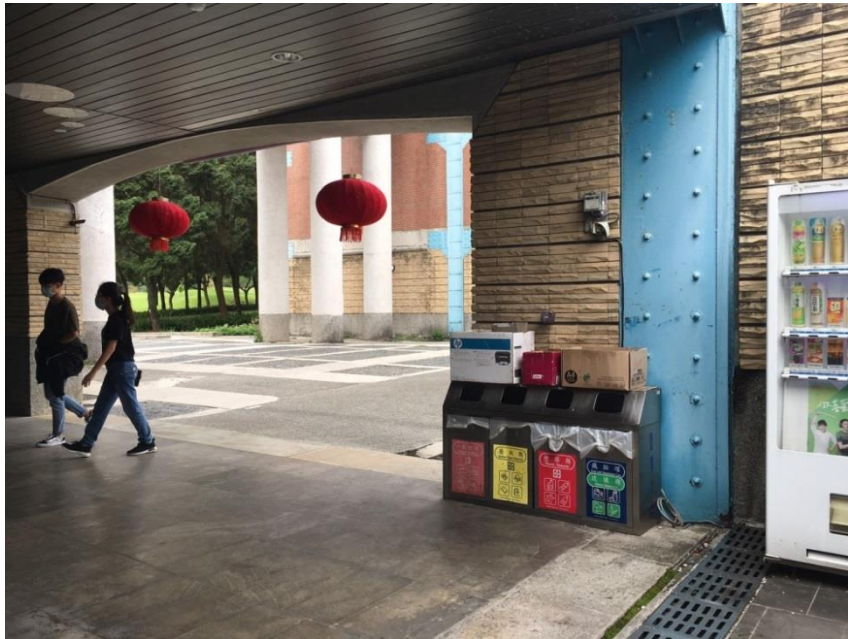

教育學院

College of Education

A棟圓形劇場旁垃圾回收區